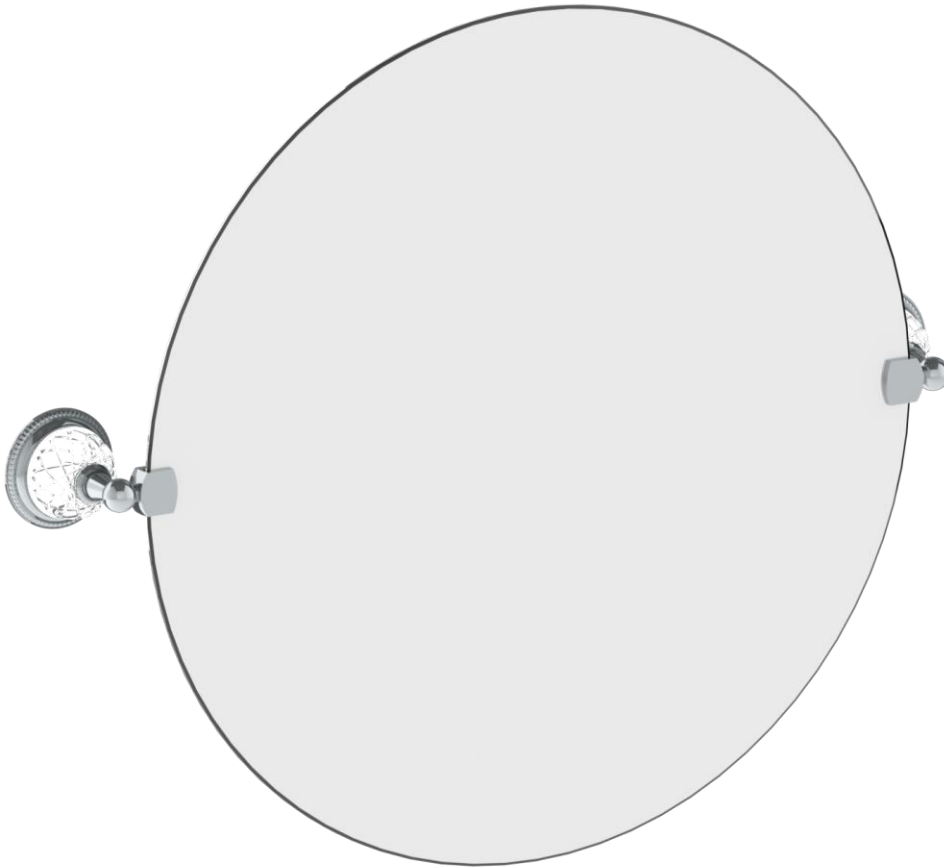

**180-0.9C-\_\_**  
Wall Mounted 24" Round Pivot Mirror

## ESCUTCHEON TRIM OPTIONS

AA - VENICE

BB - GENOA

CC - POMPEI

DD - NAPLES